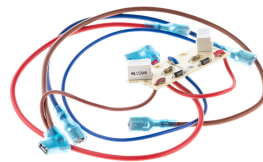

Лампа индикаторная, Rif O

Лампа индикаторная, Rif U

**Лампа индикаторная,
Titaniumheat**

Лампа контрольная, NOVA

Микровыключатель, Oscar

**Микровыключатель, Surf/Surf+/
Etalon+**

Плата индикации 2, Kit

Плата индикации, Kit

Плата индикации, Yona

**Плата с индикаторами
Dream**

**Плата с индикатором
1, Zulu / Jonio**

**Плата с индикатором
2, Zulu / Jonio**

Рассеиватель ERS/ESS (22)

**Светодиодный индикатор
Fusion (37)**

**Светодиодный индикатор
Victory**