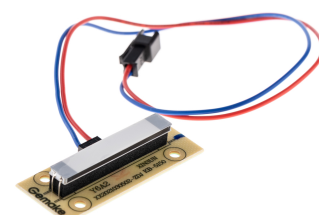

Индикатор ERS/ESS (22)

**Индикатор температуры,
Titaniumheat-H**

Лампа индикаторная

Лампа индикаторная ER/ES (22)

Лампа индикаторная RZB10 (04)

Лампа индикаторная, Clever 7

Лампа индикаторная, Day

Лампа индикаторная, Nobel

Лампа индикаторная, Rif O

Лампа индикаторная, Rif U

**Лампа индикаторная,
Titaniumheat**

Лампа контрольная, NOVA

Микровыключатель, Oscar

**Микровыключатель, Surf/Surf+/
Etalon+**

Плата индикации 2, Kit

Плата индикации, Kit

Плата индикации, Yona

**Плата с индикаторами
Dream**

**Плата с индикатором
1, Zulu / Jonio**

**Плата с индикатором
2, Zulu / Jonio**

Рассеиватель ERS/ESS (22)

**Светодиодный индикатор
Fusion (37)**

**Светодиодный индикатор
Victory**