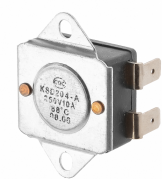

Термопредохранитель KSD204-A 88 C, (05)

			ЖЕ АІ J
			SÜÖ
А			
	А		I Á
А			А
	А	АÇ D	ÿí Á
	А	ËÐÁ	ГÉ

	А				А
	А	А	А	Ë	α I € Á
	Ë				Г
	Ë				I €
	Ë				Г
	Ë				€ F
	А				
	А	А	Ë	А	F