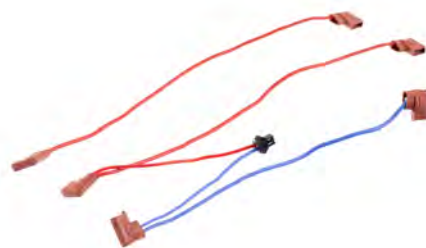

Проводка внутренняя, Lodi

Проводка внутренняя, Lodi