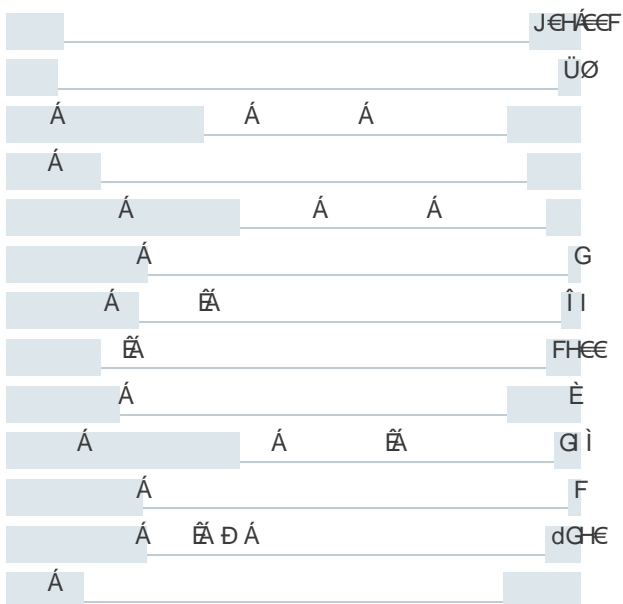

Нагревательный элемент RF 1300 Вт/~230В, нерж.+медь

Совместим со всеми популярными брендами водонагревателей: THERMEX, GARANTERM, AQUAVERSO, EDISSON, HEATEQ, ETALON, ELECTROLUX, ARISTON, ISEA, ATLANTIC, OASIS и пр.

Используется в: THERMEX: FSS 30-100 V, RZB 30-100 F (22), RZB 30-100 D (22), RZB-L 30-100 V (22), IE (ELITE) 30-100 V (22), IF-LT 30-100 V (22), ID 30-100 V, IF 30-100 V, IF 30-100 V (pro). GARANTERM ECO 30-100 V

Комплект поставки:

Нагревательный элемент - 1 шт.

Нагревательный элемент RF 700 Вт/~230В, нерж.+медь

Совместим со всеми популярными брендами водонагревателей: THERMEX, GARANTERM, AQUAVERSO, EDISSON, HEATEQ, ETALON, ELECTROLUX, ARISTON, ISEA, ATLANTIC, OASIS и пр.

Используется в: THERMEX: FSS 30-100 V, RZB 30-100 F (22), RZB 30-100 D (22), RZB-L 30-100 (22), IE (ELITE) 30-100 V (22), IF-LT 30-100 V (22), ID 30-100 V, IF 30-100 V, IF 30-100 V (pro). GARANTERM ECO 30-100 V

Комплект поставки:

Нагревательный элемент - 1 шт.