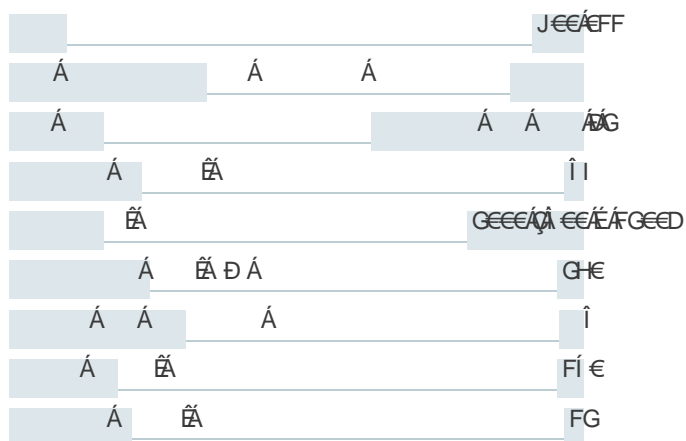

ТЭН THERMEX универсальный RF-RSD 2,0кВт М6 "CSS" витой (в упаковке)

Совместимость: THERMEX RSD 5/10/15, IR 5/10/15V, ATT RSS 5/10/15/50/80V, ATT MSS 30/50V ETALON RES 80/100/120/150H, FSD 80V Polaris модели 5-30л. ARISTON PLATINUM 10-30, PLATINUM VERTICAL SMALL 10-30V, Si10V (при смене анода на М6)

Комплект поставки:

Нагревательный элемент - 1 шт.