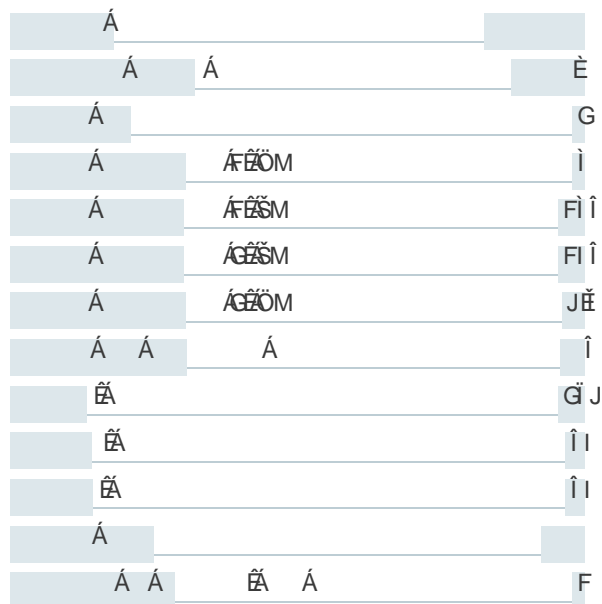

Нагревательный элемент RF 1300 Вт/~230В, нерж.+медь

Совместим со всеми популярными брендами водонагревателей: THERMEX, GARANTERM, AQUAVERSO, EDISSON, HEATEQ, ETALON, ELECTROLUX, ARISTON, ISEA, ATLANTIC, OASIS и пр.

Используется в: THERMEX: FSS 30-100 V, RZB 30-100 F (22), RZB 30-100 D (22), RZB-L 30-100 V (22), IE (ELITE) 30-100 V (22), IF-LT 30-100 V (22), ID 30-100 V, IF 30-100 V, IF 30-100 V (pro). GARANTERM ECO 30-100 V

Комплект поставки:

Нагревательный элемент - 1 шт.

Нагревательный элемент RF 700 Вт/~230В, нерж.+медь

Совместим со всеми популярными брендами водонагревателей: THERMEX, GARANTERM, AQUAVERSO, EDISSON, HEATEQ, ETALON, ELECTROLUX, ARISTON, ISEA, ATLANTIC, OASIS и пр.

Используется в: THERMEX: FSS 30-100 V, RZB 30-100 F (22), RZB 30-100 D (22), RZB-L 30-100 (22), IE (ELITE) 30-100 V (22), IF-LT 30-100 V (22), ID 30-100 V, IF 30-100 V, IF 30-100 V (pro). GARANTERM ECO 30-100 V

Комплект поставки:

Нагревательный элемент - 1 шт.