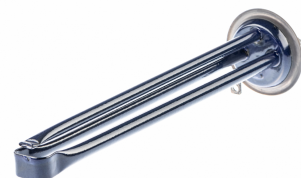

Блок нагревательного элемента 92мм, в сборе (1,0 кВт+1,0 кВт +гильза)

Комплект поставки:

Нагревательный элемент - 2 шт.

Гильза погружная - 1 шт.