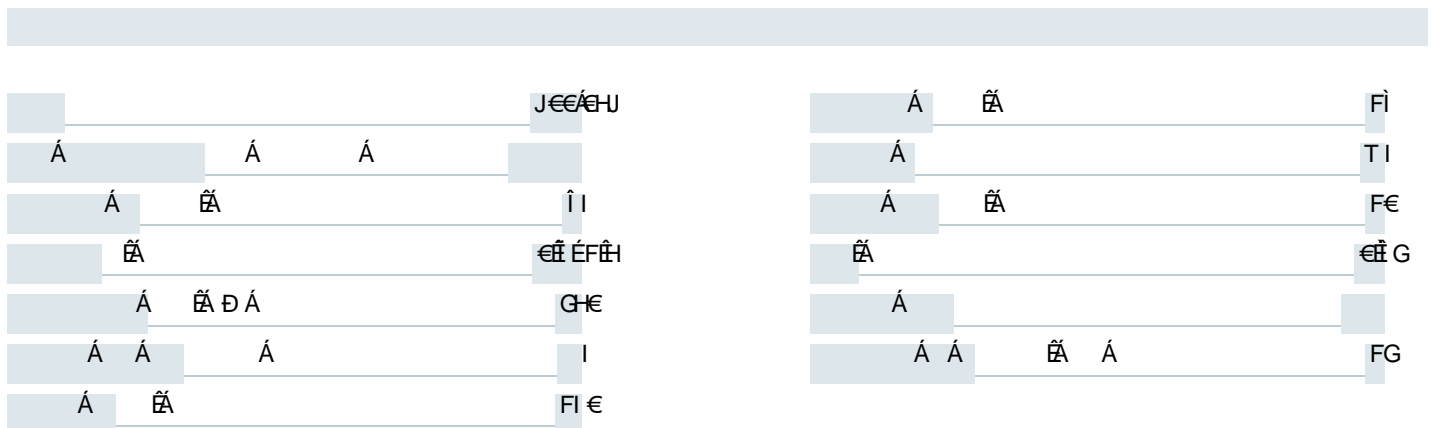

Удобный набор. В состав комплекта входят медный ТЭН, магниевый анод и уплотнительное кольцо. Все комплектующие подобраны в соответствии с мощностью и размерами водонагревателей и выполняют свои функции. ТЭН служит для нагрева воды, анод из магния необходим для дополнительной защиты внутреннего бака и нагревательного элемента от электрохимической коррозии, которая возникает во время работы водонагревателя, а уплотнительное кольцо служит для защиты места стыка фланца ТЭНа и внутреннего бака от протечек и деформаций.

Качественные материалы. Все компоненты ремкомплекта подобраны в строгом соответствии со стандартами качества: высококлассная медь нагревательного элемента обеспечивает быструю теплопередачу, магний за счет своего электрохимического потенциала вступает в реакцию с водой и снимает электрохимические коррозионные эффекты, а плотный силикон кольца надежно защищает фланец от протечек в стыке.

Простое применение. Ремкомплект THERMEX 0,7/1,3/M4/RF сконструирован для накопительных водонагревателей Thermex серий ID, IF, FSD и RZL, но также может использоваться с техникой других брендов соответствующей мощности с аналогичными габаритными размерами.