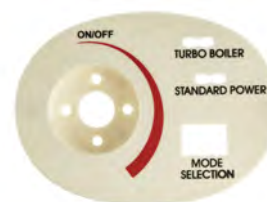

**Панель управления Spr
вер. (13)**

Панель установочная, Clever7

Передняя панель IBL 15 (21)

**Вставка ручки терморегулятора
ERS/ESS (Белая) (22)**

**Вставка ручки терморегулятора
IBL (23)**

Заглушка 1/2

**Заглушка патрубков 1/2 ER/ES
(22)**