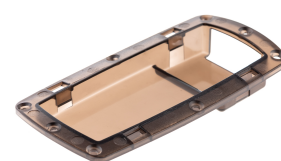

Корпус панели управления Lima