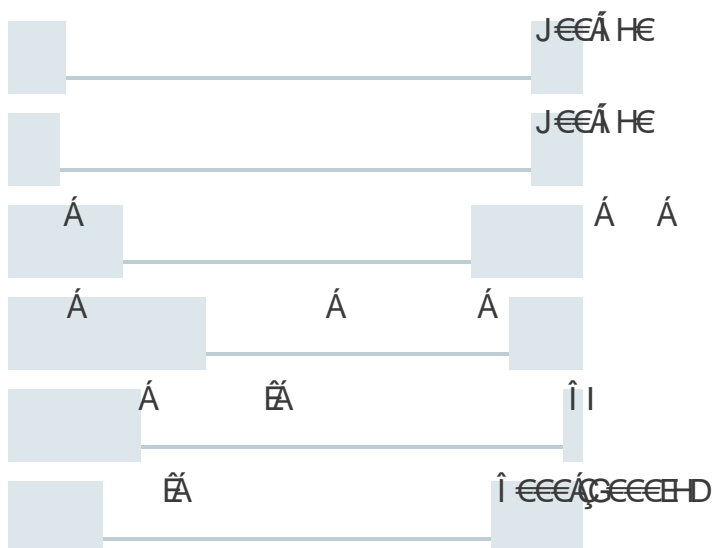

- Панель управления в сборе - 1 шт.
- Комплект крепежа для монтажа - 1 шт.
- Нагревательный элемент 6 кВт - 1 шт.
- Кольцо уплотнительное нагревательного элемента d64 - 1 шт.
- Фланец прижимной нагревательного элемента d64 - 1 шт.
- Руководство по эксплуатации с гарантийным талоном - 1 шт.
- Шаблон для установки - 1 шт.