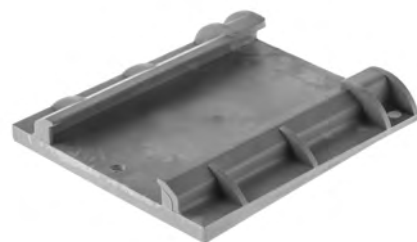

Кран шаровой FM 3/4 В гайка-штуцер бабочка (AQUALINK 100/10 ГТД)

Крепеж 10-15

Крепеж 10-15

Крепление настенное, Surf/ Surf+/Etalon+

Крепление настенное, Surf/Surf+/Etalon+

Кронштейн выключателя EdI (04)

Кронштейн выключателя EdI (04)

Кронштейн крепления DT

Кронштейн крепления DT

Кронштейн крепления EdL (04)

Кронштейн крепления EdL (04)

Кронштейн крепления LIMA

Кронштейн крепления LIMA

Кронштейн крепления Spr (13)

Кронштейн крепления Spr (13)