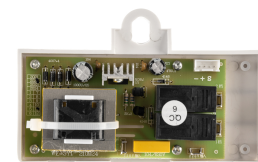

**Блок электрический 200-300л
(04) v2**

Блок электрический Ceramik

Блок электрический ID (04)

Блок электрический ID (04) v2

**Основание панели
управления, МК**

**Панель контрольная
RZB**

**Панель
контрольная RZB-D**

Панель управления Optima/ Bravo Wi-Fi

Панель управления с дисплеем MS (9-10) v0

Панель управления с дисплеем, Fora

Панель управления, IF PRO

Блок электрический Lima

Блок электрический Optima/ Bravo Wi-Fi

Блок электрический, Fora

Блок электрический, FSD

Кольцо поворотное панели управления, МК

**Контрольная плата RZB
200л - 300л**

**Корпус панели
управления, Alfa**

**Корпус панели управления,
Fora**

Корпус панели управления, МК

Корпус панели управления, Solo