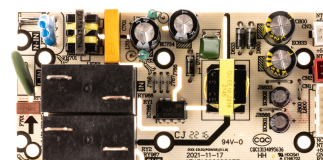

Панель управления Optima/ Bravo Wi-Fi

Панель управления с дисплеем MS (9-10) v0

Панель управления с дисплеем, Fora

Панель управления, IF PRO

Блок электрический Lima

Блок электрический Optima/ Bravo Wi-Fi

Блок электрический, Fora