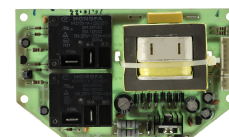

Панель управления с дисплеем MS (9-10) v2

Панель управления Optima/Bravo

Регулятор температуры MS v1

Регулятор температуры MS v2

Трансформатор (04)

Блок электрический (04)

Блок электрический (22)

**Блок электрический
200-300л (04)**

**Блок электрический 200-300л
(04) v2**

Блок электрический Ceramik

Блок электрический ID (04)

Блок электрический ID (04) v2

**Основание панели
управления, МК**

**Панель контрольная
RZB**

**Панель
контрольная RZB-D**

Панель управления Optima/ Bravo Wi-Fi

Панель управления с дисплеем MS (9-10) v0

Панель управления с дисплеем, Fora

Панель управления, IF PRO

Блок электрический Lima

Блок электрический Optima/ Bravo Wi-Fi

Блок электрический, Fora