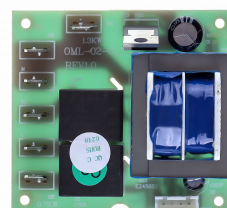

Панель управления IF с дисплеем (18Н/14V)

Панель управления Omnia

Панель управления Smart

Панель управления E вер. с дисплеем (04)

Панель управления с дисплеем MS (9-10) v1

под датчик температуры
совместим с Блок электрический MS (21) v1

Панель управления с дисплеем MS (9-10) v2

Панель управления Optima/Bravo

Регулятор температуры MS v1

Регулятор температуры MS v2

Трансформатор (04)

Блок электрический (04)

Блок электрический (22)

**Блок электрический
200-300л (04)**

**Блок электрический 200-300л
(04) v2**

Блок электрический Ceramik

Блок электрический ID (04)

Блок электрический ID (04) v2

**Основание панели
управления, МК**

**Панель контрольная
RZB**

**Панель
контрольная RZB-D**

Панель управления Optima/ Bravo Wi-Fi

Панель управления с дисплеем MS (9-10) v0

Панель управления с дисплеем, Fora

Панель управления, IF PRO

Блок электрический Lima

Блок электрический Optima/ Bravo Wi-Fi

Блок электрический, Fora