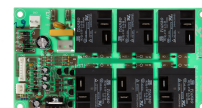

Панель управления с дисплеем MS (9-10) v2

Панель управления Optima/Bravo

Регулятор температуры MS v1

Регулятор температуры MS v2

Трансформатор (04)

Блок электрический (04)

Блок электрический (22)

**Блок электрический
200-300л (04)**

**Блок электрический 200-300л
(04) v2**

Блок электрический Ceramik

Блок электрический ID (04)

Блок электрический ID (04) v2

**Основание панели
управления, МК**

**Панель контрольная
RZB**

**Панель
контрольная RZB-D**

Панель управления Optima/ Bravo Wi-Fi

Панель управления с дисплеем MS (9-10) v0

Панель управления с дисплеем, Fora

Панель управления, IF PRO

Блок электрический Lima

Блок электрический Optima/ Bravo Wi-Fi

Блок электрический, Fora